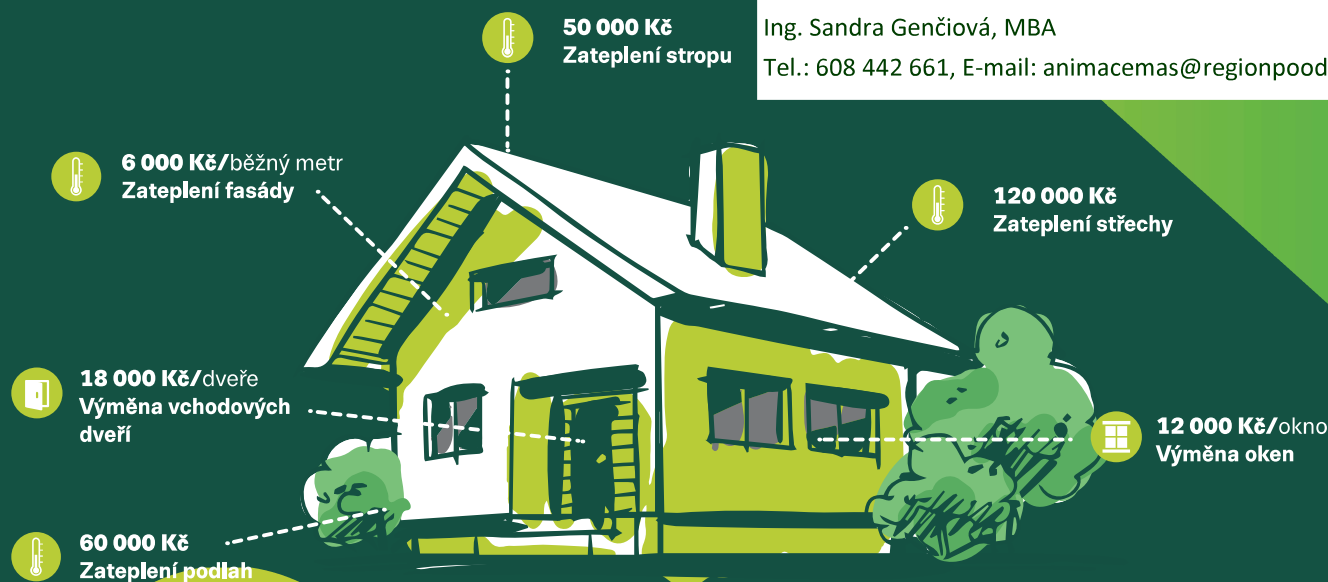

Co podpoříme?

Snadno realizovatelná a časově nenáročná opatření menšího rozsahu

- Zateplení fasády
- Zateplení střechy, podlahy nebo stropu
- Výměna oken a vchodových dveří

Zrenovujete dům a tím snížíte jeho energetickou náročnost. Budete mít nižší účty za vytápění, a navíc svůj dům zhodnotíte.

Jak na to?

Obraťte se na proškolené odborníky, kteří vás provedou celým procesem vyřízení dotace.

Poradí, jaká opatření jsou pro váš dům nejvhodnější. Pomohou s podáním žádosti a dohlédnou na realizaci. Do úprav se můžete pustit svépomocí nebo si najmout firmu. Žádat můžete před úpravami, v jejich průběhu nebo po jejich skončení. Na provedení máte 12 měsíců.

Příspěvek se vztahuje na opatření, která proběhla po 12. září 2022.

Koho podpoříme?

Vlastníky nebo spoluvlastníky rodinného domu či trvale obývaného rekreačního objektu

Důležité

Na příspěvek máte nárok, pokud všichni členové vaší domácnosti pobírají starobní důchod nebo invalidní důchod 3. stupně nebo v období mezi 12. zářím 2022 a datem podáním žádosti pobírali příspěvek na bydlení.

Co potřebujete k vyřízení?

Nečeká vás žádné velké papírování. Žádost vyplníte z pohodlí domova přes internet. K vyřízení budete potřebovat zejména fotodokumentaci před renovací a po ní, jednoduchý formulář odborného posudku a závěrečnou zprávu o realizaci.

Kam se obrátit?

MAS Regionu Poodří, z.s.
Bartošovice 1, 742 54 Bartošovice
Mgr. Miroslav Novák
Tel.: 608 442 315, E-mail: mirek.novak86@seznam.cz
Ing. Sandra Genčiová, MBA
Tel.: 608 442 661, E-mail: animacemas@regionpoodri.cz

www.novazelenausporam.cz